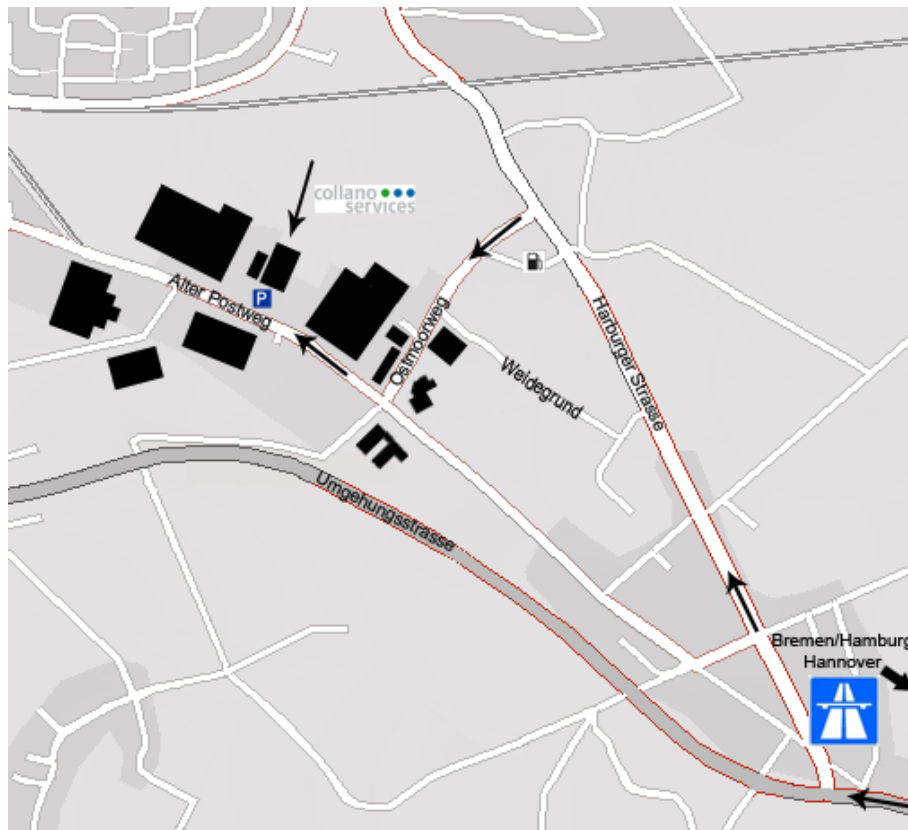

So finden Sie uns in Buxtehude

Collano Services GmbH
Alter Postweg 19-21
21614 Buxtehude, Deutschland
Telefon +49 4161 72 58 0, Fax +49 4161 72 58 40
xiro@collano.com

Anreise mit dem Auto

Von Hannover

- Autobahn A7 Richtung Hamburg
- Horster Dreieck auf A1 Richtung Bremen/Hittfeld
- Rechts auf Anschlussstelle Rade Richtung B3/Stade/Buxtehude bis Buxtehude
- Rechts in die Harburgerstrasse Richtung Gewerbegebiet
- Vor Elektromarkt Bening links in den Ostmoorweg abbiegen
- Rechts abbiegen in den alten Postweg
- Collano Services befindet sich auf der rechten Seite

Von Hamburg

- A1 rechts auf Anschlussstelle Rade Richtung B3/Stade/Buxtehude bis Buxtehude
- Rechts in die Harburgerstrasse Richtung Gewerbegebiet
- Vor Elektromarkt Bening links in den Ostmoorweg abbiegen
- Rechts abbiegen in den alten Postweg
- Collano Services befindet sich auf der rechten Seite

Hotels in Buxtehude

Der Weg zum Hotel «Zur Mühle»

Anstatt links in den Ostmoorweg abzubiegen, fahren Sie auf der Harburgerstrasse weiter. Überqueren Sie die Hafnbrücke und biegen Sie links ab in den Westfleth. An dessen Ende biegen Sie nach links ab und suchen einen Parkplatz.

Der Weg zum Hotel «Am Stadtpark»

Anstatt links in den Ostmoorweg abzubiegen, fahren Sie auf der Harburgerstrasse weiter und biegen bei der nächsten Kreuzung links in die Konrad-Adenauer-Allee ein. Folgen Sie dem Strassenverlauf, so passieren Sie die Gildestrasse. Biegen Sie bei der Post rechts in die Bahnhofstrasse ein. Am Ende dieser Strasse befindet sich das Hotel.